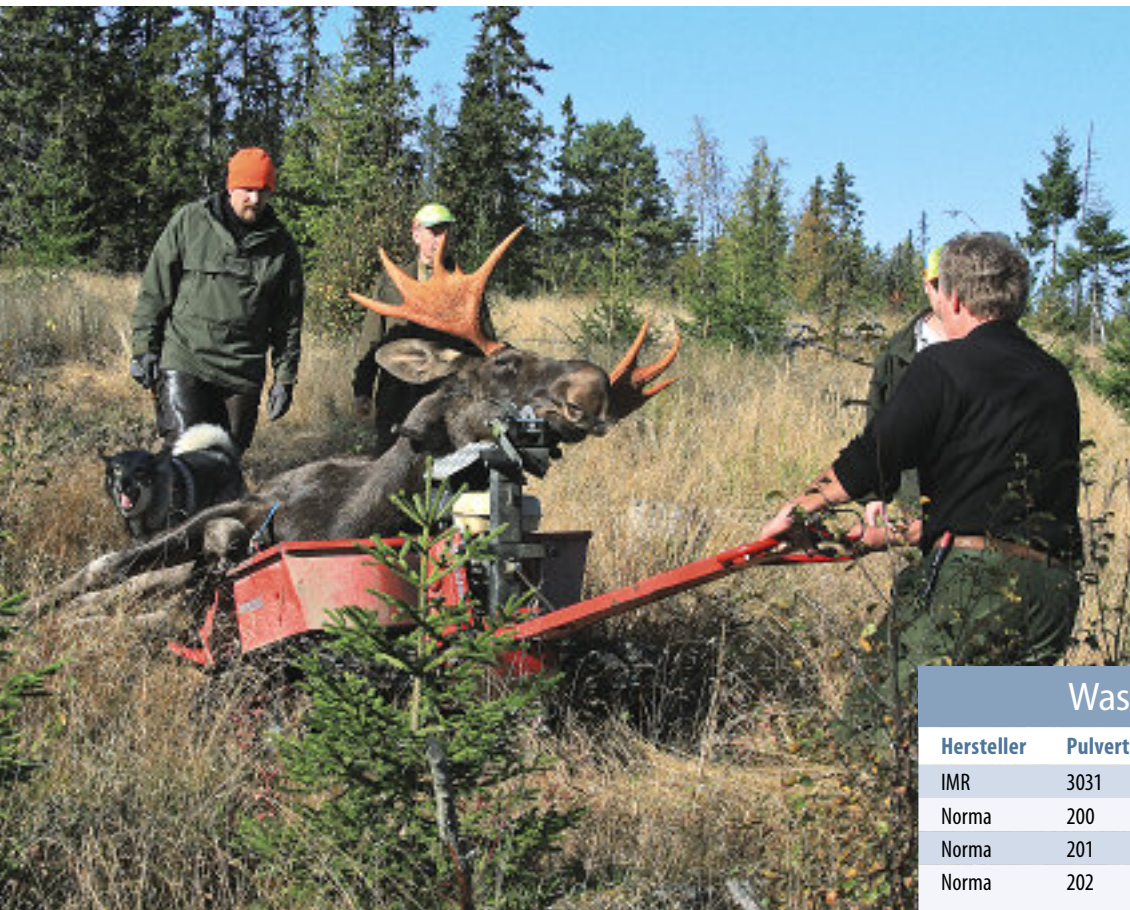

Bei skandinavischen Jägern, hier eine Jägertruppe aus Norwegen beim Bergen, ist die 9,3 x 57 eine beliebte Elchpatrone

Foto: Heino Petersen

herzustellen. Auch die Ladedaten wurden mit umgeformten 8 x 57 IS-Hülsen aus RWS-Fertigung ermittelt. Zum Zünden der 9,3 x 57 reichen Standardzündhütchen völlig aus.

Zur Ermittlung der Ladedaten wurde eine Husquarna-Repetierbüchse mit 60 Zentimetern Lauflänge benutzt. Die Geschwindigkeit wurde drei Meter vor der Laufmündung gemessen. 🐾

Weil keine Garantie dafür besteht, mit welcher Sorgfalt und welchen Komponenten der Wiederlader arbeitet, noch in welchem Zustand sich die Waffe befindet, aus der er seine Munition verschießt, erfolgt die Angabe der Ladedaten in jeder Hinsicht ohne Gewähr!

Was passt zu wem?

Hersteller	Pulvertyp	Eignung
IMR	3031	sehr gut für leichte Geschosse
Norma	200	für leichte Geschosse
Norma	201	universell einsetzbar
Norma	202	beste Präzision und höchste Leistung bei 250 grs
Rottweil	R 902	universell einsetzbar
Rottweil	R 903	gute Leistung bei schweren Geschossen

Ladedaten 9,3 x 57

Geschoss-hersteller	Geschoss-typ	Gewicht (Grains)	Pulver-hersteller	Pulver-typ	Pulverladung (Grains)	Hülsen-fabrikat	Zünd-hütchen	Gesamt-länge (mm)	v₀ (m/s)
RWS	Doppelkern	225	IMR	3031	47,5	RWS	CCI 200	76,5	742
Norma	Oryx	237	IMR	3031	46	RWS	RWS 5341	77	730
Norma	PPC	231	Norma	200	41,7	RWS	CCI 200	77	685
Brenneke	TOG	247	Rottweil	R 902	46	RWS	CCI 200	77	640
Barnes	TSX	250	Norma	202	45	RWS	CCI 200	78	668
Woodleigh	PP	250	Rottweil	R 902	45,8	RWS	CCI 200	78	652
Swift	A-Frame	250	Norma	201	45,5	RWS	RWS 5341	78	645
Nosler	Accubond	250	Kemira	N 140	43,2	RWS	CCI 200	78,2	646
RWS	H-Mantel	258	Rottweil	R 902	46	RWS	RWS 5341	78	641
Degol	Starkmantel	263	Rottweil	R 903	48,2	RWS	CCI 200	78	635
Lapua	Naturalis	270	IMR	4064	46	RWS	CCI 200	76,5	612
Woodleigh	TMR	285	Rottweil	R 903	48	RWS	RWS 5341	76,5	614
Lapua	Mega	285	Rottweil	R 903	48	RWS	RWS 5341	76,5	605
Blaser	CDP	285	Norma	201	43,2	RWS	CCI 200	77,2	625
Nosler	Partition	285	Rottweil	R 903	47,5	RWS	RWS 5341	78	615
Norma	Alaska	286	Norma	201	43,2	RWS	RWS 5341	77,3	621
RWS	UniClassic	293	Rottweil	R 903	47	RWS	RWS 5341	77,6	606